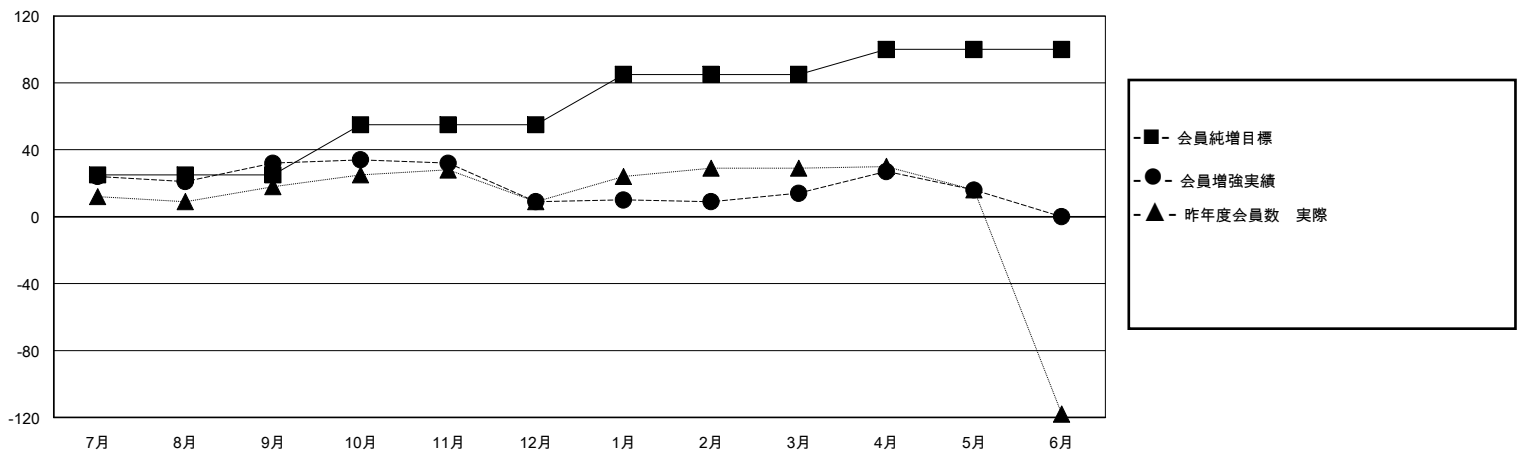

MONTHLY MEMBERSHIP PROGRESS REPORT

District 330 C

Results as of: 5/31/2024

GMT:

地域 JAPAN

GMT会則地域

クラブ				名			
結果 : 2023-2024				結果 : 2023-2024			
四半期	新クラブ目標	新クラブ	解散クラブ	四半期	会員純増目標	会員増強実績	退会者(転籍を含む)実際
7月/8月/9月	0	0	0	7月/8月/9月	25	55	21
10月/11月/12月	0	0	0	10月/11月/12月	30	10	32
1月/2月/3月	0	0	0	1月/2月/3月	30	35	28
4月/5月/6月	1	1	0	4月/5月/6月	15	32	30

新クラブ目標及び実績累計

会員目標及び実績累計

解散クラブ: 0	36 CLUBS OF 67 一名以上の新会員を登録	男女別
		男性 1,377 (84.01%)
		女性 262 (15.99%)
退会者	会員累計データを見るには、ここをクリック	世帯主/家族会員合計 331
物故会員 21		国際会費半額の家族会員 189
クラブ解散 0		
その他 90		
合計 111		