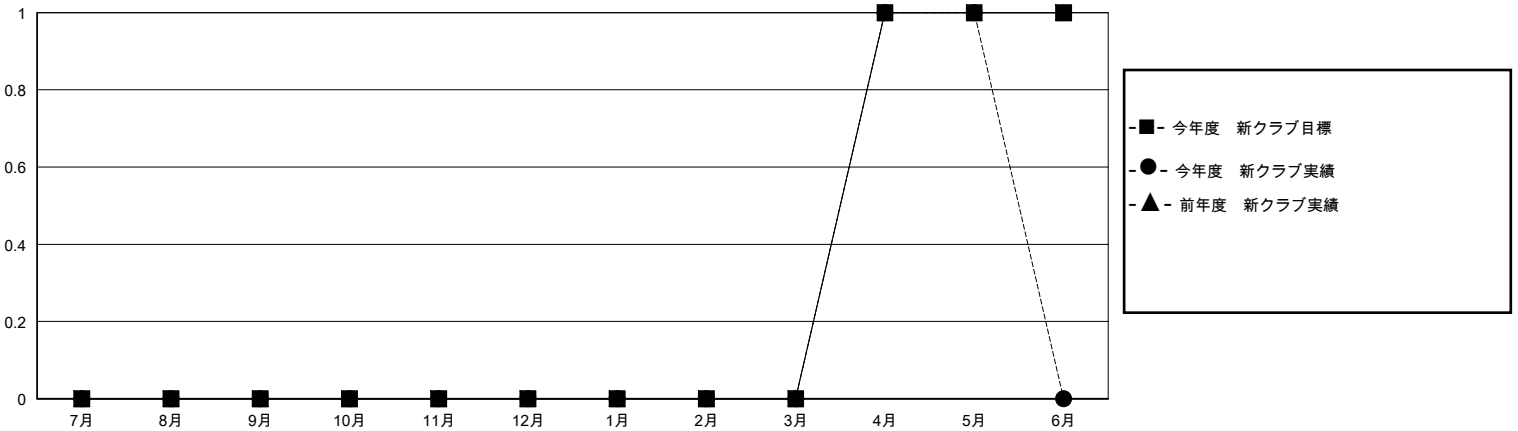

MONTHLY MEMBERSHIP PROGRESS REPORT

District 330 C

Results as of: 5/31/2024

GMT:

地域 JAPAN

GMT会則地域

クラブ				名			
結果 : 2023-2024				結果 : 2023-2024			
四半期	新クラブ目標	新クラブ	解散クラブ	四半期	会員純増目標	会員増強実績	退会者(転籍を含む)実際
7月/8月/9月	0	0	0	7月/8月/9月	25	55	21
10月/11月/12月	0	0	0	10月/11月/12月	30	10	32
1月/2月/3月	0	0	0	1月/2月/3月	30	35	28
4月/5月/6月	1	1	0	4月/5月/6月	15	32	30

新クラブ目標及び実績累計

会員目標及び実績累計

解散クラブ: 0	36 CLUBS OF 67 一名以上の新会員を登録	男女別
		男性 1,377 (84.01%)
		女性 262 (15.99%)
退会者	会員累計データを見るには、ここをクリック	世帯主/家族会員合計 331
物故会員 21		国際会費半額の家族会員 189
クラブ解散 0		
その他 90		
合計 111		